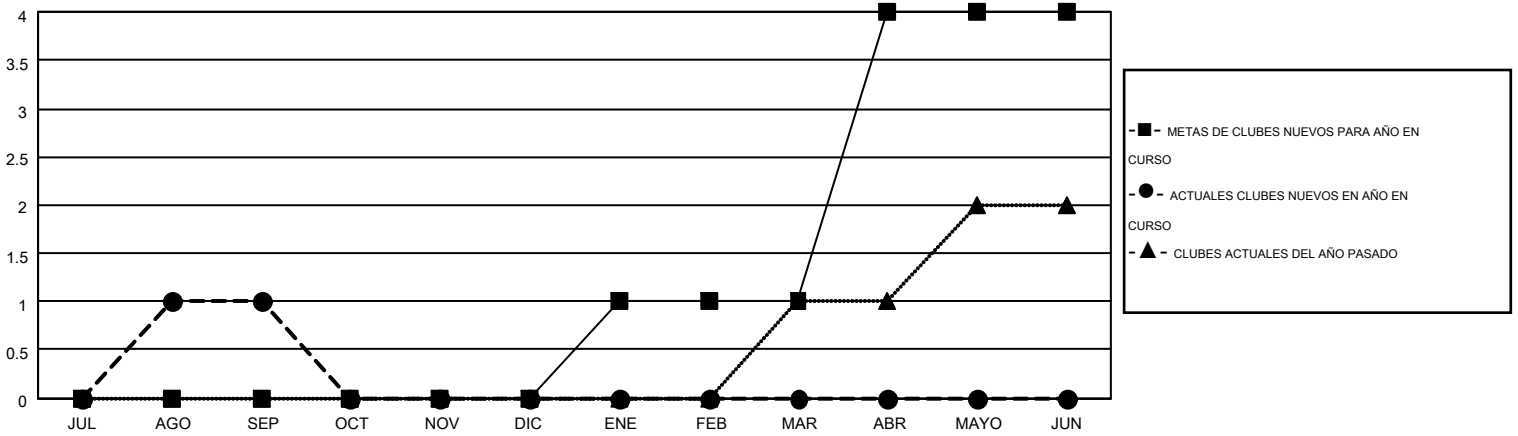

MONTHLY MEMBERSHIP PROGRESS REPORT

Results as of: 9/30/2014

Multiple District 51

LOCATION: PUERTO RICO

GMT: CARLOS JUSTINIANO

GMT DE AE 3

Clubes					socios				
RESULTADOS DE 2014-2015					RESULTADOS DE 2014-2015				
TRIMESTRE	META DE CLUBES NUEVOS	NUEVOS CLUBES	CLUBES DADOS DE BAJA	GANANCIA/PÉRDIDA NETA	TRIMESTRE	META DE SOCIOS NUEVOS	SOCIOS FUNDADORES Y NUEVOS SOCIOS AÑADIDOS	SOCIOS DADOS DE BAJA	GANANCIA/PÉRDIDA NETA
JUL/AGO/SEP	0	1	1	0	JUL/AGO/SEP	-44	90	262	-172
OCT/NOV/DIC	0	0	0	0	OCT/NOV/DIC	-9	0	0	0
ENE/FEB/MAR	1	0	0	0	ENE/FEB/MAR	61	0	0	0
ABR/MAYO/JUN	3	0	0	0	ABR/MAYO/JUN	106	0	0	0

METAS Y CIFRA ACUMULATIVA DE CLUBES NUEVOS

METAS Y CIFRA ACUMULATIVA DE SOCIOS

CLUBES DADOS DE BAJA: 1	25 CLUBS OF 120 AÑADIERON 1 O MÁS SOCIOS NUEVOS	<u>DISTRIBUCIÓN POR SEXO</u>
		MASCULINO 2,435 (64.28%)
		FEMENINO 1,353 (35.72%)
<u>SOCIOS DADOS DE BAJA</u>	CLIC AQUÍ PARA DATOS DE SALUD DE CLUB	SOCIOS EN UNIDAD FAMILIAR 695
FALLECIDOS 18		CABEZA DE FAMILIA 330
CLUB CANCELADO 26		NO ES CABEZA DE FAMILIA 365
OTRO 218		
TOTAL 262		