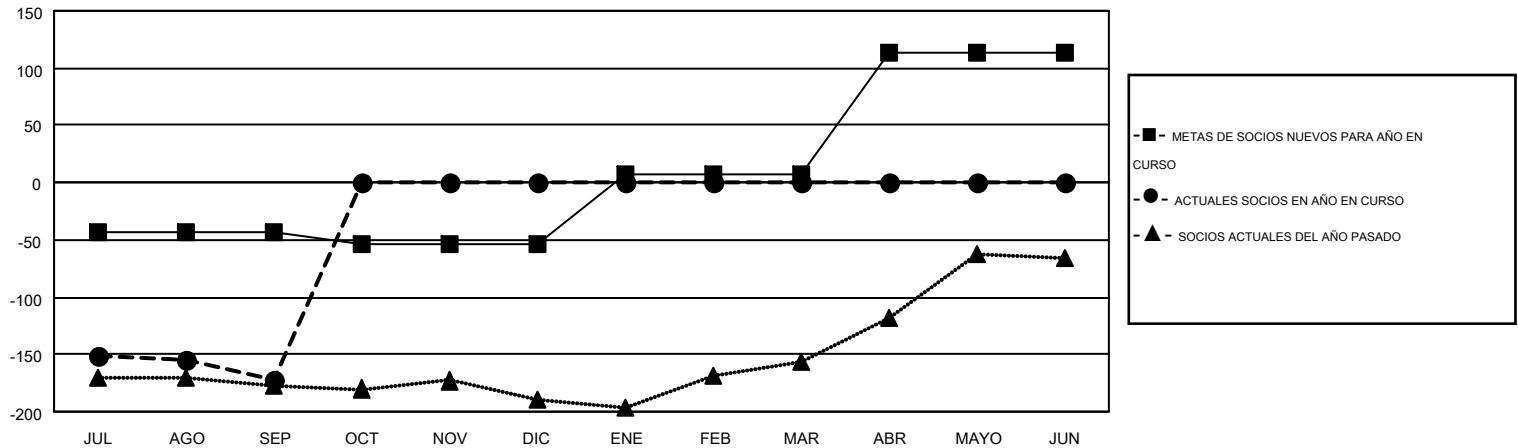

MONTHLY MEMBERSHIP PROGRESS REPORT

Results as of: 9/30/2014

Multiple District 51

LOCATION: PUERTO RICO

GMT: CARLOS JUSTINIANO

GMT DE AE 3

Clubes					socios				
RESULTADOS DE 2014-2015					RESULTADOS DE 2014-2015				
TRIMESTRE	META DE CLUBES NUEVOS	NUEVOS CLUBES	CLUBES DADOS DE BAJA	GANANCIA/PÉRDIDA NETA	TRIMESTRE	META DE SOCIOS NUEVOS	SOCIOS FUNDADORES Y NUEVOS SOCIOS AÑADIDOS	SOCIOS DADOS DE BAJA	GANANCIA/PÉRDIDA NETA
JUL/AGO/SEP	0	1	1	0	JUL/AGO/SEP	-44	90	262	-172
OCT/NOV/DIC	0	0	0	0	OCT/NOV/DIC	-9	0	0	0
ENE/FEB/MAR	1	0	0	0	ENE/FEB/MAR	61	0	0	0
ABR/MAYO/JUN	3	0	0	0	ABR/MAYO/JUN	106	0	0	0

METAS Y CIFRA ACUMULATIVA DE CLUBES NUEVOS

METAS Y CIFRA ACUMULATIVA DE SOCIOS

CLUBES DADOS DE BAJA: 1	25 CLUBS OF 120 AÑADIERON 1 O MÁS SOCIOS NUEVOS	<u>DISTRIBUCIÓN POR SEXO</u>
		MASCULINO 2,435 (64.28%)
		FEMENINO 1,353 (35.72%)
<u>SOCIOS DADOS DE BAJA</u>	CLIC AQUÍ PARA DATOS DE SALUD DE CLUB	SOCIOS EN UNIDAD FAMILIAR 695
FALLECIDOS 18		CABEZA DE FAMILIA 330
CLUB CANCELADO 26		NO ES CABEZA DE FAMILIA 365
OTRO 218		
TOTAL 262		